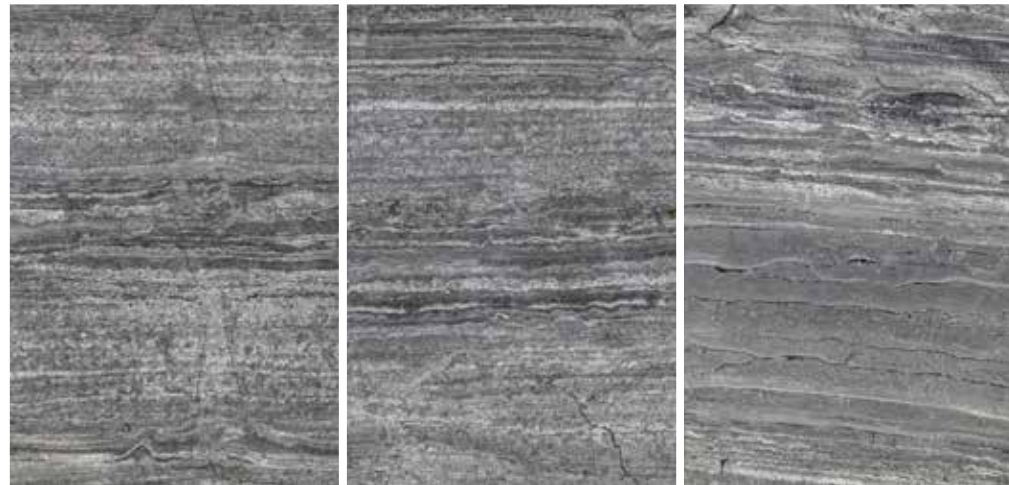

Stella
Stella

Stella Selection

Available Finishes

- Polished
- Brushed
- Honed
- Sandblasted
- Bush Hammered
- Split Face
- Mosaic
- French Pattern Set

Available Sizes

10 x 60 x 2 cm	2 cm steps
15 x 60 x 2 cm	3 cm steps
20 x 60 x 2 cm	2 cm riser
25 x 60 x 2 cm	3 cm riser
30 x 30 x 2 cm	2 cm slab
30 x 60 x 2 cm	3 cm slab
60 x 60 x 2 cm	
80 x 80 x 2 cm	
60 x 120 x 2 cm	

Blocks

Slabs

French Pattern Set

Tiles

Stella Application
Stella Application